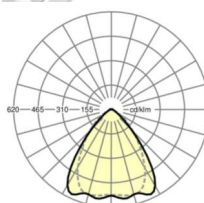

Оптика

Оснастка	LED, цветопередача/оттенок света CRI ≥ 80 / 6500K
Допуск для координаты цветности (MacAdam)	3SDCM
Номинальный световой поток	12426lm
Срок службы LED	50000h L80/B10 (Tq 35°C), 70000h L80/B50 (Tq 35°C)
светоотдача светильников	169lm/W
Угол излучения	80° (C0) / 75° (C90)
UGR поп./вдоль	20.5 / 21.2

DEEP-LINK

<https://www.regiolum.de/ru/article/19532026180>

Ссылка	LED 13000lm 865
ηLB	100 %
Φ ↓/↑	98 % / 2 %
UGR поп./вдоль	20.5 / 21.2

Механика

цвет корпуса	белый стандартный для электротехники RAL 9016
размеры (LxWxH/DxH)	2299mm x 55mm x 37mm
вес (нетто)	2.2kg
Вид монтажа	сборка трековых систем, световая структура

размеры

L	2299 mm	Длина
В	55 mm	Ширина
н	37 mm	Высота